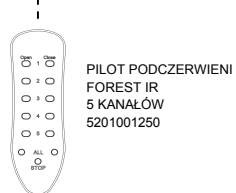

RF - Radiowe, bezprzewodowe

IR - Bezprzewodowo

Kablowe

MULTI

I / LUB

Z-WAVE

ZIGBEE

SOMFY

I / LUB

PODCZERWIĘĆ

PRZELĄCZNIK MECHANICZNY

AUTOMATYKA DOMOWA