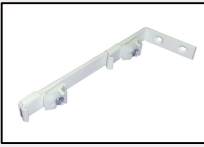

Uchwyt ścienny 20cm Smart Klick (2) Art. 1020601200

Materiał: metal
Kolor: biały
Opakowanie 10 szt